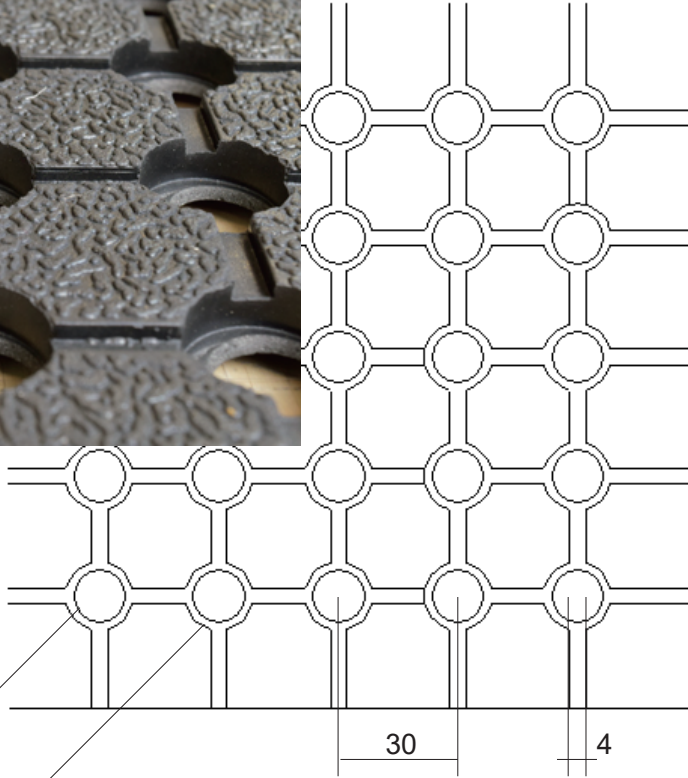

長尺タイプ

# 穴あきゴムシート

全面に穴があいているため水が溜まらず滑りにくいゴムシートです。  
長尺 (10M) タイプなので、継目がなく敷き詰めも楽です。

表面

φ13

φ17

裏面

φ7

## 製品規格

厚さ × 幅 × 長さ	重量
10mm×910mm×10M	約 75kg
10mm×1820mm×10M	約 150kg

- 厚さは全厚です。
- 表面がザラザラして滑りにくいです。
- 全面に穴があいているため、水が溜まらず雨の日や船上デッキでも滑りにくいです。
- 裏側の突起が地面とゴムの間にスキマをつくるため、クッション性にも非常に優れています。

ゴムシート.com 株式会社エーフロンティア